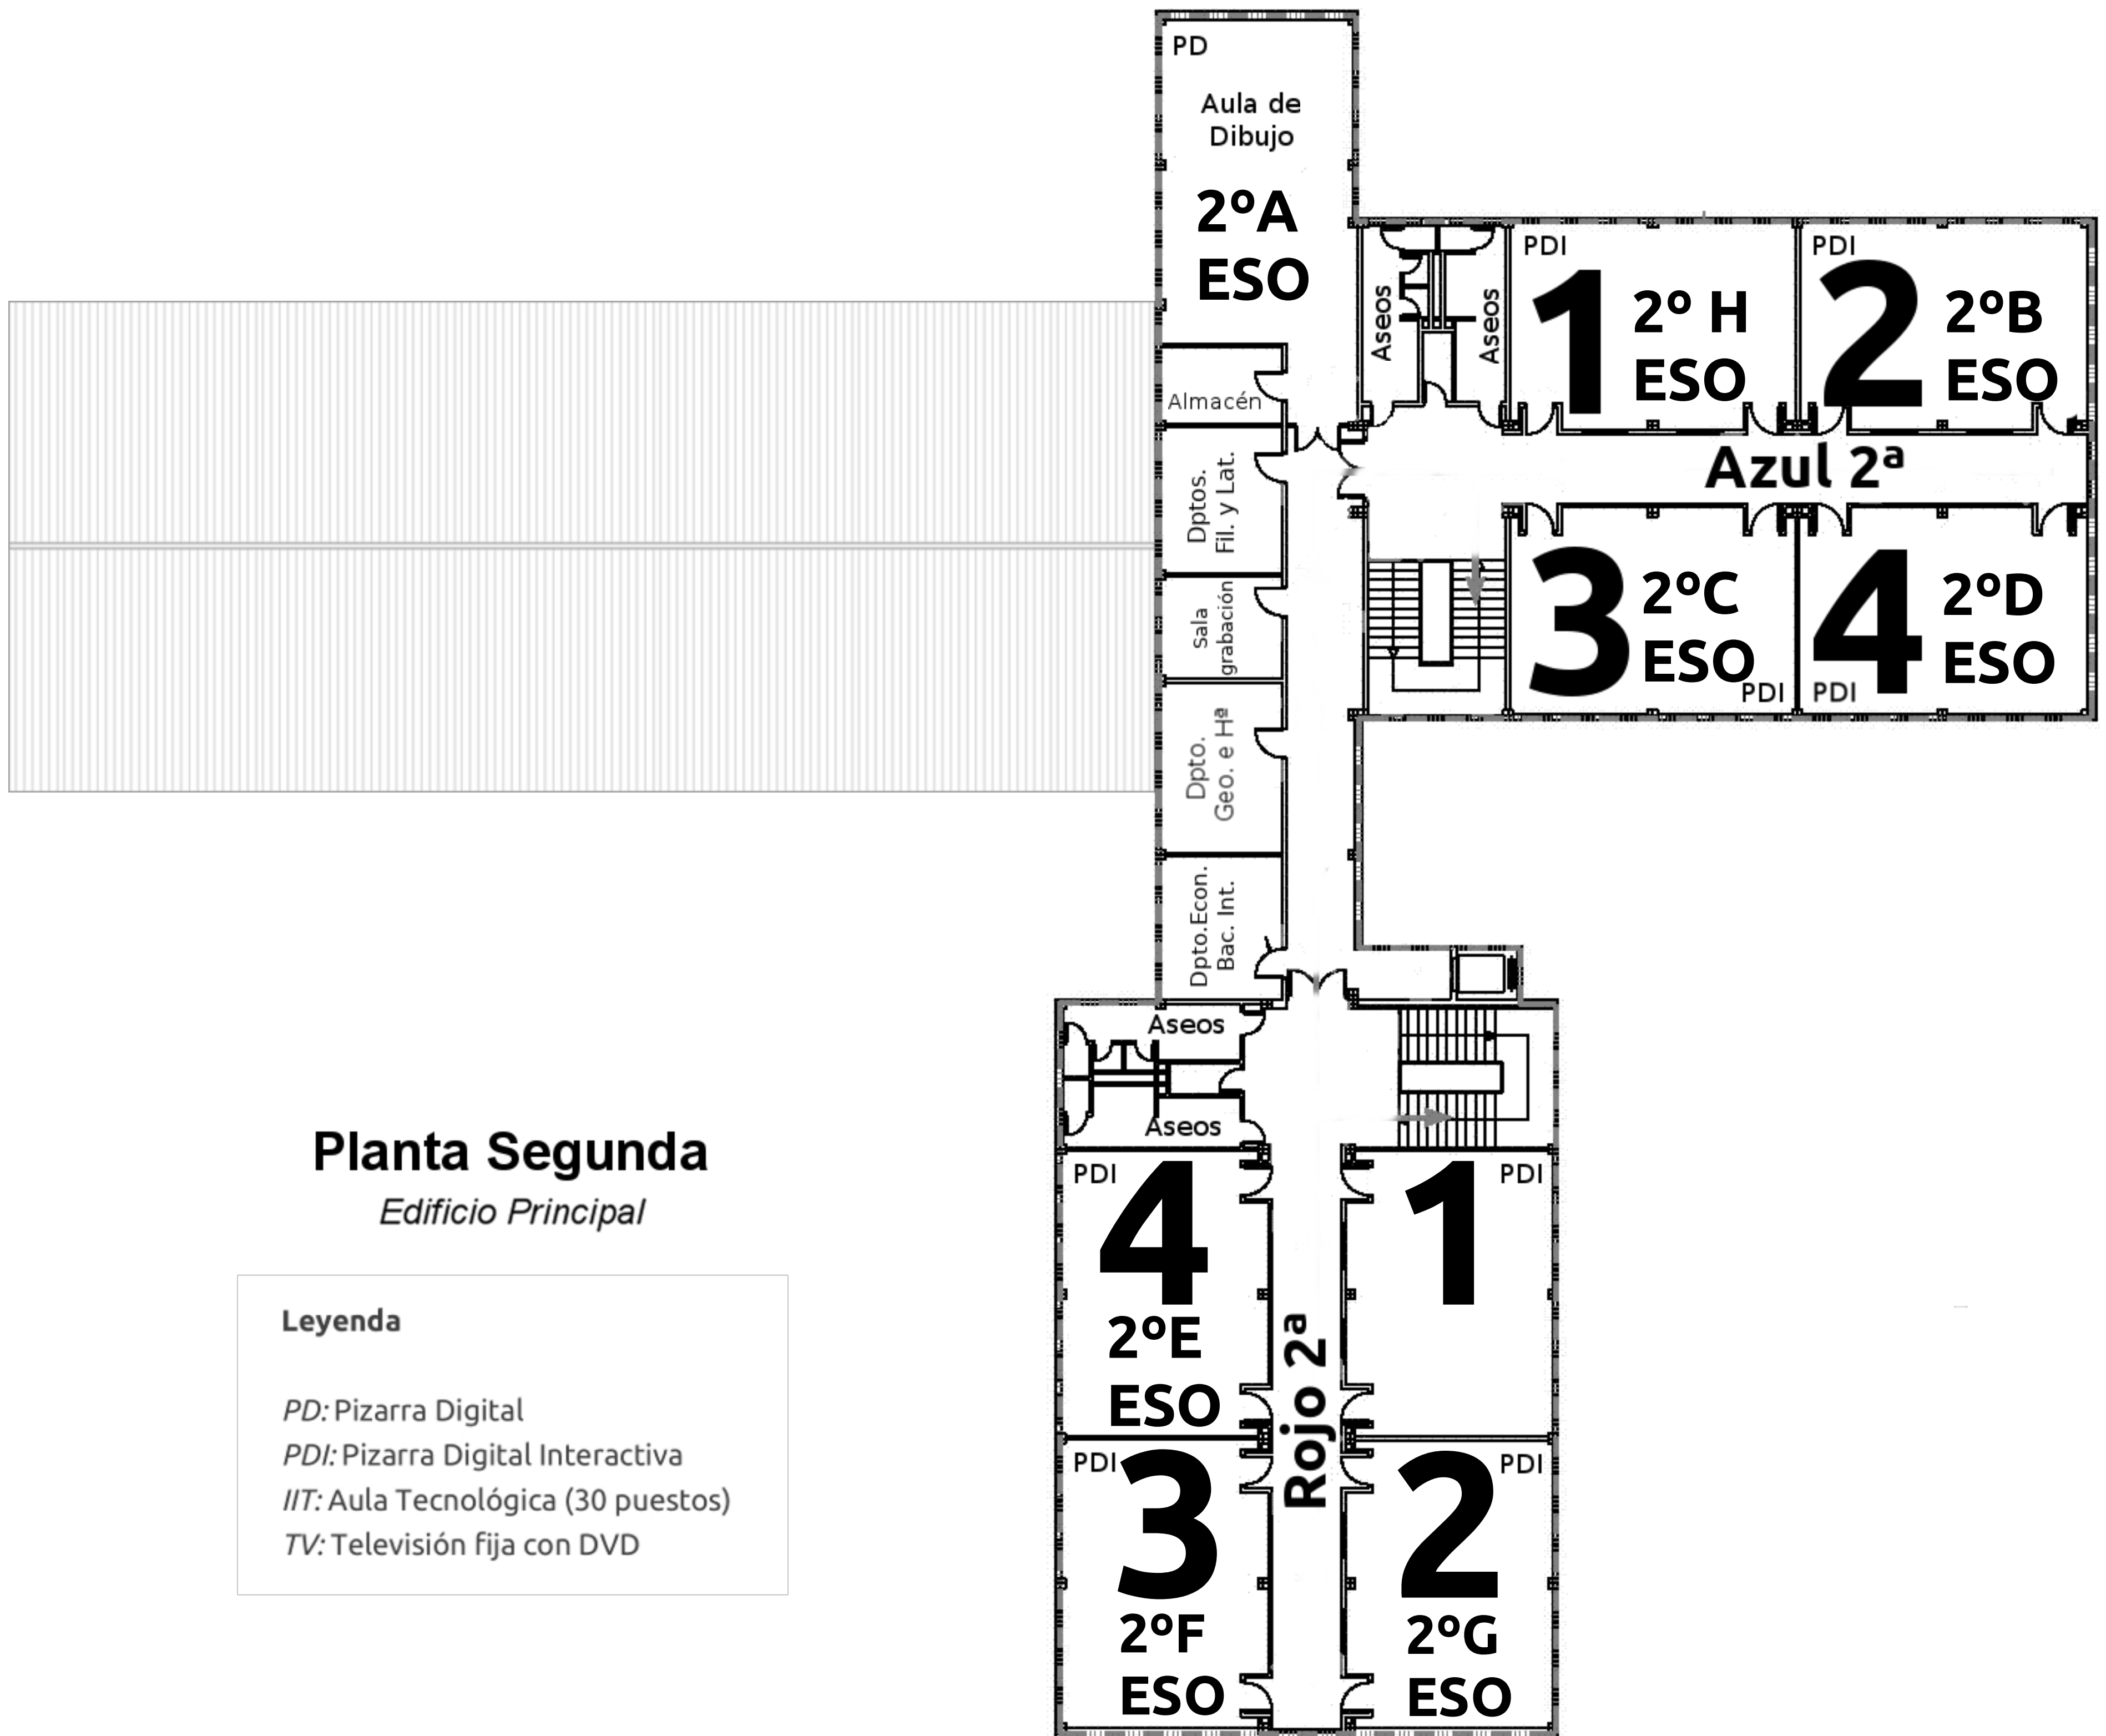

## Planta baja

*Edificio Principal*

### Leyenda

- PD: Pizarra Digital
- PDI: Pizarra Digital Interactiva
- IIT: Aula Tecnológica (30 puestos)
- TV: Televisión fija con DVD